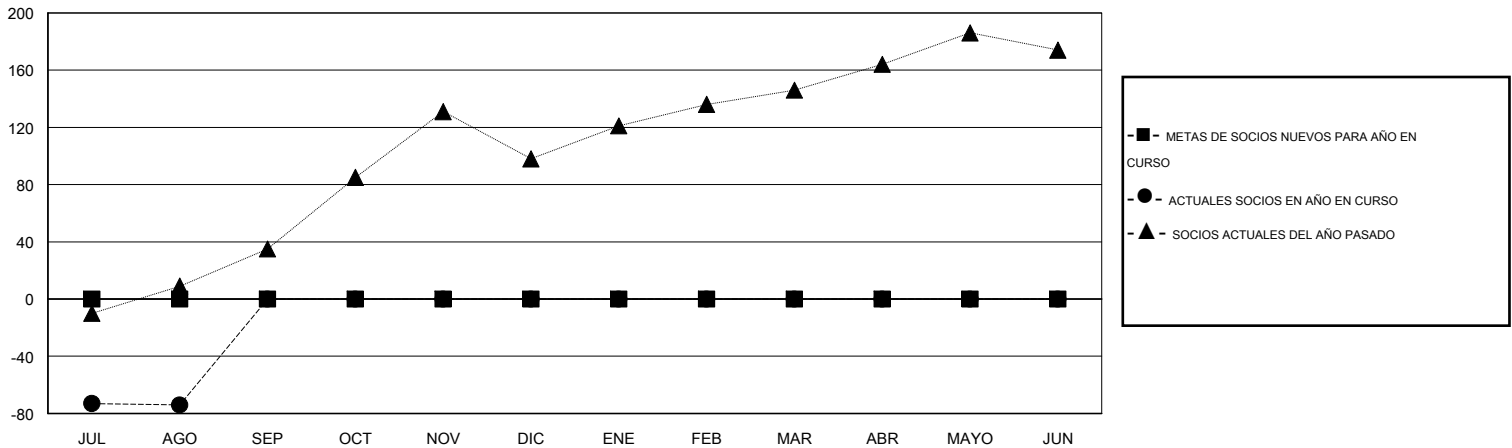

MONTHLY MEMBERSHIP PROGRESS REPORT

District H 3

Results as of: 8/31/2015

GMT: Jaime García Cepeda

UBICACIÓN PERU

GMT DE AE 3

Clubes					socios				
RESULTADOS DE 2015-2016					RESULTADOS DE 2015-2016				
TRIMESTRE	META DE CLUBES NUEVOS	NUEVOS CLUBES	CLUBES DADOS DE BAJA	GANANCIA/PÉRDIDA NETA	TRIMESTRE	META DE SOCIOS NUEVOS	SOCIOS FUNDADORES Y SOCIOS AÑADIDOS	SOCIOS DADOS DE BAJA	GANANCIA/PÉRDIDA NETA
JUL/AGO/SEP	0	0	0	0	JUL/AGO/SEP	0	8	82	-74
OCT/NOV/DIC	0	0	0	0	OCT/NOV/DIC	0	0	0	0
ENE/FEB/MAR	0	0	0	0	ENE/FEB/MAR	0	0	0	0
ABR/MAYO/JUN	0	0	0	0	ABR/MAYO/JUN	0	0	0	0

METAS Y CIFRA ACUMULATIVA DE CLUBES NUEVOS

METAS Y CIFRA ACUMULATIVA DE SOCIOS

CLUBES DADOS DE BAJA: 0	4 CLUBS OF 69 AÑADIERON 1 O MÁS SOCIOS NUEVOS	<u>DISTRIBUCIÓN POR SEXO</u>
		MASCULINO 712 (50.14%)
		FEMENINO 708 (49.86%)
<u>SOCIOS DADOS DE BAJA</u>	CLIC AQUÍ PARA DATOS DE SALUD DE CLUB	SOCIOS EN UNIDAD FAMILIAR 479
FALLECIDOS 2		CABEZA DE FAMILIA 192
CLUB CANCELADO 0		NO ES CABEZA DE FAMILIA 287
OTRO 80		
TOTAL 82		