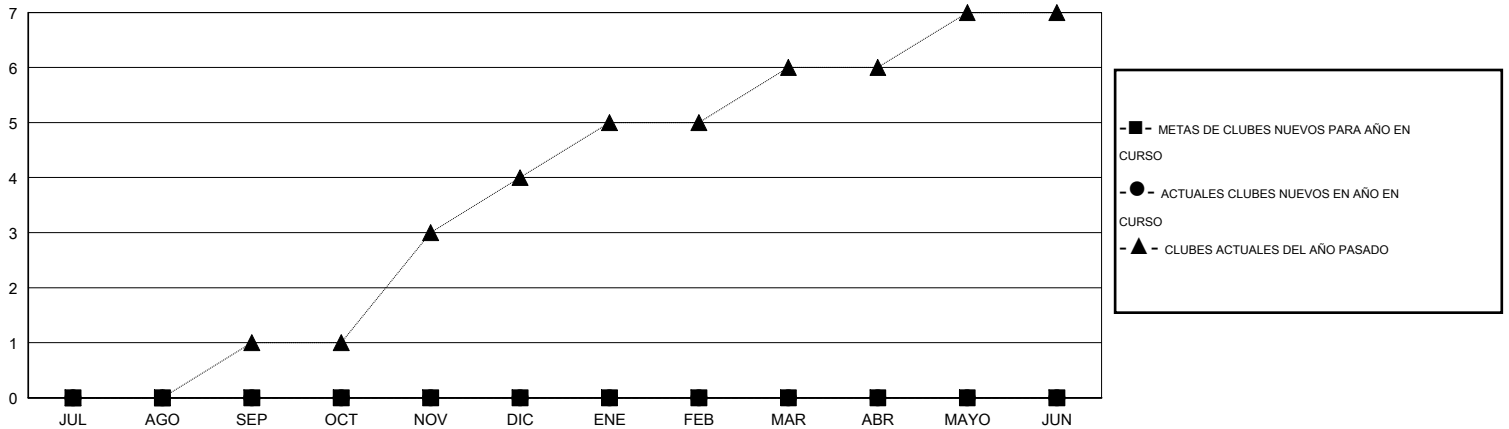

MONTHLY MEMBERSHIP PROGRESS REPORT

District H 3

Results as of: 8/31/2015

GMT: Jaime García Cepeda

UBICACIÓN PERU

GMT DE AE 3

Clubes					socios				
RESULTADOS DE 2015-2016					RESULTADOS DE 2015-2016				
TRIMESTRE	META DE CLUBES NUEVOS	NUEVOS CLUBES	CLUBES DADOS DE BAJA	GANANCIA/PÉRDIDA NETA	TRIMESTRE	META DE SOCIOS NUEVOS	SOCIOS FUNDADORES Y SOCIOS AÑADIDOS	SOCIOS DADOS DE BAJA	GANANCIA/PÉRDIDA NETA
JUL/AGO/SEP	0	0	0	0	JUL/AGO/SEP	0	8	82	-74
OCT/NOV/DIC	0	0	0	0	OCT/NOV/DIC	0	0	0	0
ENE/FEB/MAR	0	0	0	0	ENE/FEB/MAR	0	0	0	0
ABR/MAYO/JUN	0	0	0	0	ABR/MAYO/JUN	0	0	0	0

METAS Y CIFRA ACUMULATIVA DE CLUBES NUEVOS

METAS Y CIFRA ACUMULATIVA DE SOCIOS

CLUBES DADOS DE BAJA: 0	4 CLUBS OF 69 AÑADIERON 1 O MÁS SOCIOS NUEVOS	<u>DISTRIBUCIÓN POR SEXO</u>
		MASCULINO 712 (50.14%)
		FEMENINO 708 (49.86%)
<u>SOCIOS DADOS DE BAJA</u>	CLIC AQUÍ PARA DATOS DE SALUD DE CLUB	SOCIOS EN UNIDAD FAMILIAR 479
FALLECIDOS 2		CABEZA DE FAMILIA 192
CLUB CANCELADO 0		NO ES CABEZA DE FAMILIA 287
OTRO 80		
TOTAL 82		